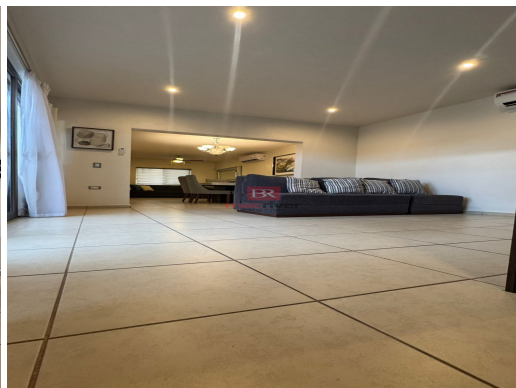

- Tejaban

Área común:

- Alberca
- Asador
- Juegos infantiles
- Cancha de futbol

CARACTERÍSTICAS

Recámaras: 2.0

Plantas: 2

Baños: 2.0

Medios baños: 1

Área de construcción: 350.00 m2

FOTOS ADICIONALES