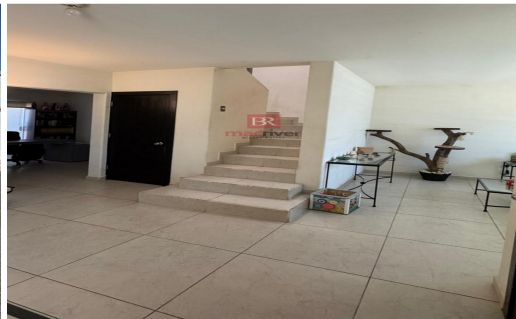

CASA EN VENTA PUENTE REAL, SECCION ALMERIA CD. OBREGON SONORA

ID de la propiedad: V-01516

PUENTE DE ALMONTE 1438 , Sector: Norte

\$3,950,000 MXN

DESCRIPCIÓN

CASA EN VENTA PUENTE REAL, SECCION ALMERIA CD. OBREGON SONORA

TERRENO: 202 M2

CONSTRUCCION: 146.60 M2

FRENTE: 10 M

FONDO: 20M

CARACTERÍSTICAS:

- 2 NIVELES
- 3 RECAMARAS
- 2.5 BAÑOS
- COCHERA PARA 2 AUTOS
- SALA
- COMEDOR
- COCINA
- ESTANCIA
- CUARTO DE LAVADO
- PATIO

INCLUYE:

- 5 MINISPLIT
- CAMPANA
- ALACENA
- BOILER
- TANQUE ESTACIONARIO
- PANELES SOLARES

ÁREA COMUN

- ?ALBERCA
- CHAPOTEADERO
- ASADOR
- JUEGOS INFANTILES
- CANCHA DE FUTBOL?

CARACTERÍSTICAS

Recámaras: 3.0

Plantas: 2

Baños: 2.0

Medios baños: 1

Área de construcción: 146.60 m²

FOTOS ADICIONALES

JEANETH PRECIADO CARBAJAL

Teléfono: 6442319186

Email: orivas76@hotmail.com