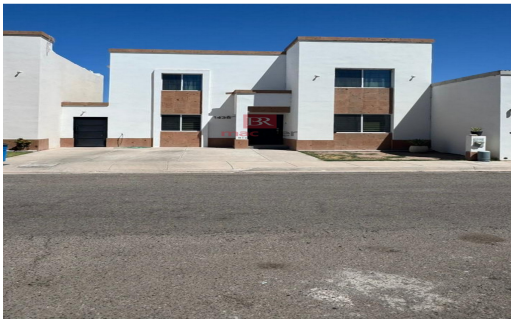

CASA EN VENTA PUENTE REAL, SECCION ALMERIA CD. OBREGON SONORA

ID de la propiedad: V-01516

PUENTE DE ALMONTE 1438 , Sector: Norte

\$3,950,000 MXN

DESCRIPCIÓN

CASA EN VENTA PUENTE REAL, SECCION ALMERIA CD. OBREGON SONORA

TERRENO: 202 M2

CONSTRUCCION: 146.60 M2

FRENTE: 10 M

FONDO: 20M

CARACTERÍSTICAS:

- 2 NIVELES
- 3 RECAMARAS
- 2.5 BAÑOS
- COCHERA PARA 2 AUTOS
- SALA
- COMEDOR
- COCINA
- ESTANCIA
- CUARTO DE LAVADO
- PATIO

Plantas: 2

Baños: 2.0

Medios baños: 1

Área de construcción: 146.60 m²

FOTOS ADICIONALES

JEANETH PRECIADO CARBAJAL

Teléfono: 6442319186

Email: orivas76@hotmail.com