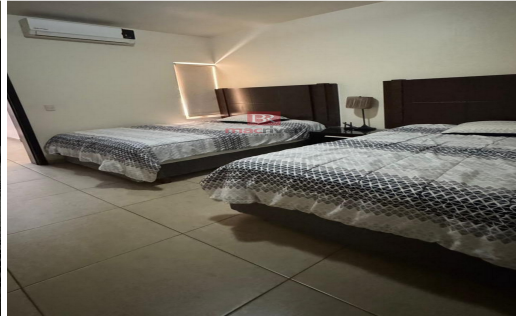

JEANETH PRECIADO CARBAJAL

Teléfono: 6442319186

Email: orivas76@hotmail.com