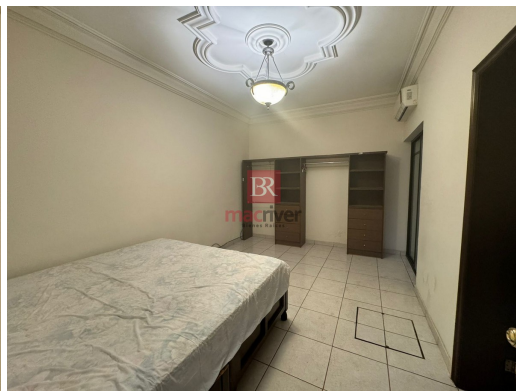

Recámaras: 1.0

Plantas: 1

Baños: 1.0

Área de construcción: 40.00 m2

FOTOS ADICIONALES

SYLVIA LORENIA SERRANO PEÑUÑURI

Teléfono: 6441387755

Email: sylviaserrano47@gmail.com