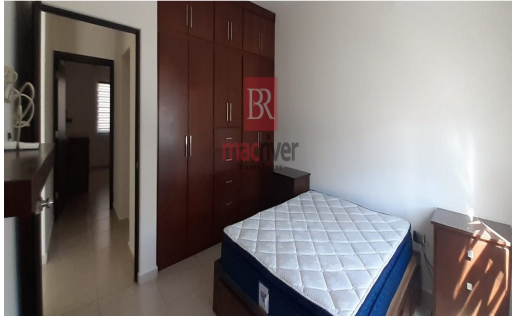

SYLVIA LORENIA SERRANO PEÑUÑURI

Teléfono: 6441387755

Email: sylviaserrano47@gmail.com