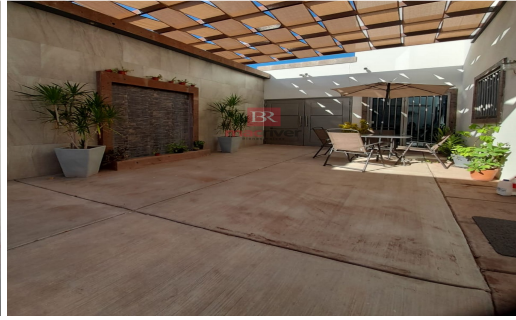

SYLVIA LORENIA SERRANO PEÑUÑURI

Teléfono: 6441387755

Email: sylviaserrano47@gmail.com